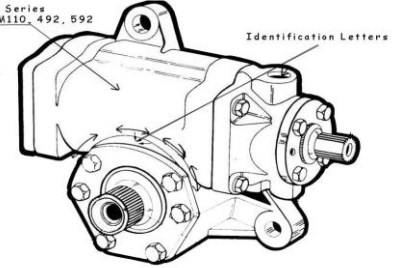

QUICK REFERENCE STEERING GEAR APPLICATION GUIDE

Application	Model	Years	Phoenix #	Housing casting	# of Lines	Gear Type	OEM Number
Autocar	ACL	1988-1996	TAS65006	TAS652296	4	TRW	3188134, 3188135, 3915920, 38301-0020/21, 38301-3210/11
	ACM	1999-1999	TAS65003	TAS652297	4	TRW	3188133
	WX	2003-2003	TAS65006	TAS652296	4	TRW	3188134, 3188135, 3915920, 38301-0020/21, 38301-3210/11
		1994-2006	TAS65003	TAS652297	4	TRW	3188133
		2009-2009	TAS65224	TAS652280		TRW	A3831015-001
		1995-2001	TAS65099	TAS652273	4	TRW	3188136
Blue Bird	TC2000	1995-2001	TAS65115	TAS652280	2	TRW	1749423
		1991-1999	TAS65015	TAS652289	2	TRW	1161330, 1447622
	Vision	2010-2014	THP60024	THP602283		TRW	123118
		2008-2008	TAS55015	TAS552299	2	TRW	54672
			TAS65149	TAS652294	2	TRW	1970441
			M100PPF	M100 Auto	4	Sheppard	137298, 137300
	TAS65057	TAS652289	2	TRW	125017		
Crane Carrier	DR	1992-1999	592SAT5	592		Sheppard	A280-55
	LE	1990-1996	592SAT5	592		Sheppard	A280-55
	LET	2000-2001	592SAT5	592		Sheppard	A280-55
Diamond Reo			HF64080			TRW	4064-K1-2
Ford	7000	1995-1995	TAS65010	TAS652291	2	TRW	F7HZ 3504 HA
	8000	1997-1998	TAS65104	TAS652268	2	TRW	F6HT 3N503 BC, F6HZ 3504 BC, F6HZ 3504 C
		1993-1997	TAS65047	TAS652291	4	TRW	F2HT 3N503 HA, F7HZ 3504 JA, F2HZ 3504 H, 14-13610-000
		1993-1995	RCS65001	TAS652266	2	TRW	F3HT 3A540 BA, F5HT 3A540 BA, F7HZ 3A540 CA
		1991-1994	TAS65048	TAS652291	2	TRW	F1HT 3N503 AA, F1HT 3N503 EA, F1HZ 3504 AA, F2HT 3N503 GA, F2HZ 3504 G, F2HZ 3504 F, F7HZ 3504 HA, 14-13604-000
		1990-1997	TAS65010	TAS652291	2	TRW	F7HZ 3504 HA
		1984-1990	HFB64080	HFB642978	4	TRW	E2HT3N503BB , F2HZ3504E
		1982-1996	HFB64079	HFB642978	2	TRW	F0HT-3N503-AA
	9000	1997-1997	RCS55001	TAS552295	2	TRW	F6HT 3A540 BB, F6HZ 3A540 BB
			TAS65105	TAS652267	4	TRW	F6HT 3N503 DC, F6HZ 3504 DB, 14-15663-000
			TAS65122	TAS652269	2	TRW	F6HT 350 4KA, F6HT 3504 KH, F6HT 3N503 KA, F6HZ 3504 KA
		1995-1998	TAS65104	TAS652268	2	TRW	F6HT 3N503 BC, F6HZ 3504 BC, F6HZ 3504 C
		1993-1998	RCS65001	TAS652266	2	TRW	F3HT 3A540 BA, F5HT 3A540 BA, F7HZ 3A540 CA
		1992-1998	TAS65047	TAS652291	4	TRW	F2HT 3N503 HA, F7HZ 3504 JA, F2HZ 3504 H, 14-13610-000
		1991-1997	TAS65010	TAS652291	2	TRW	F7HZ 3504 HA
		1987-1997	TAS65048	TAS652291	2	TRW	F1HT 3N503 AA, F1HT 3N503 EA, F1HZ 3504 AA, F2HT 3N503 GA, F2HZ 3504 G, F2HZ 3504 F, F7HZ 3504 HA, 14-13604-000
		1984-1992	HFB64079	HFB642978	2	TRW	F0HT-3N503-AA
		1984-1990	HFB64080	HFB642978	4	TRW	E2HT3N503BB , F2HZ3504E
	1980-1984	HFB64044	HFB642994	2	TRW		
	1975-1979	HF64076	HF642990	2	TRW	DOHA 3N50 3E	
	C-Series	1993-1997	TAS65065	TAS652279	2	TRW	F3HZ 3504 B, F3HZ 3504 A, F3HT 3N503 AC
	F600	1994-1994	TAS40017	TAS402292	2	TRW	F3HZ 3504 A, F4HT 3N503 AD
F650	2010-2010	TAS40049	TAS402284 TAS402596	2	TRW		